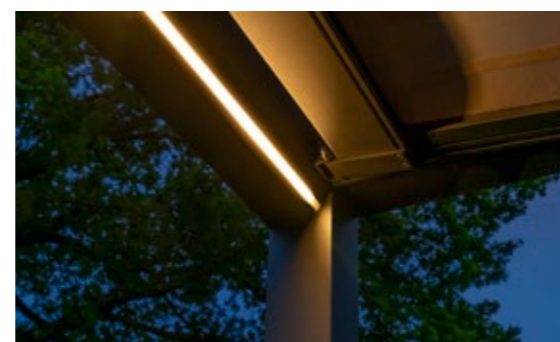

Einzigartig sind die Q.bus Systeme auch durch ihre fast unbegrenzten Montagemöglichkeiten. Ob als Einzelanlage oder als Kombination mehrerer Elemente lässt sich der Q.bus an die bauseitige Terrassensituation anpassen. Egal, ob dies eine Überdeckterrasse oder ein Anschluss an eine Mauer ist.

Die Möglichkeiten sind so vielfältig. Lassen Sie sich bei einem qualifizierten Fachbetrieb beraten!

Verlängern Sie Ihre Abende – mit zusätzlichen LED-Lichtprofilen.

Auch in der Gastronomie und Hotellerie hat man schon erkannt, welche Möglichkeiten ein Q.bus bietet. Schöner können die Gäste fast nicht vor zu viel Sonne geschützt werden. Elegant verschönert er jede Gästeterrasse und sorgt durch seine rechteckige Form für eine optimale Flächenausnutzung.

Sollen Liegen im Wellnessbereich, Loungesessel im Beachclub oder eine klassische Bestuhlung beschattet werden, der Q.bus ist die Lösung für jede Anwendung. In der Gastronomie ist der Q.bus SZ durch seine höhere Windstabilität besonders zu empfehlen.