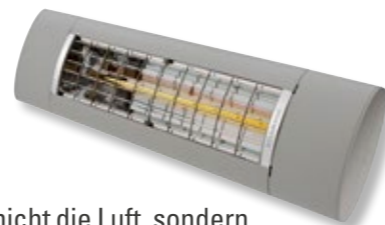

Heizstrahler

Infrarotstrahler erwärmen nicht die Luft, sondern nur Körper und Gegenstände – kostengünstig und effektiv. In 18 LEINER LOUNGE FARBEN ohne Mehrpreis erhältlich.