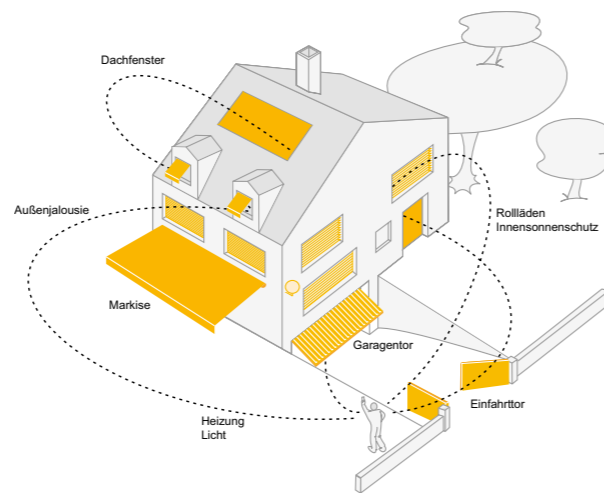

Die Anlagen können komplett freistehend oder an die Wand montiert werden. Mehrere Anlagen lassen sich miteinander verbinden und auch Ecklösungen sind realisierbar. Im Vergleich zum Q.bus bie-

tet der Q.bus SZ deutlich mehr Windstabilität. Das horizontale Markisentuch wird seitlich in der Führungsschiene gehalten. Dadurch wird der Q.bus SZ zum windstabilen Sonnenschutz.

Q.BUS | Q.BUS SZ

Viele Kombinationen sind möglich

Q.BUS | Q.BUS SZ

Schatten individuell regulieren

Einzigartig sind die Q.bus Systeme auch durch ihre fast unbegrenzten Montagemöglichkeiten. Ob als Einzelanlage oder als Kombination mehrerer Elemente lässt sich der Q.bus an die bauseitige Terrassensituation anpassen. Egal, ob dies eine Überdeckterrasse oder ein Anschluss an eine Mauer ist.

CANTO QSZ

Senkrechtmarkise

Die CANTO QSZ wurde speziell auf die Dimensionen der Q.bus-Profile entwickelt. Hierdurch wirken Q.bus und Senkrechtmarkise wie aus einem Guss. Die Befestigungen sind unsichtbar integriert. Mit einer QSZ schaffen Sie einen textilen Raum und gewinnen so mehr Lebensqualität. Die Senkrechtmarkise schützt vor seitlicher Sonneneinstrahlung und den neugierigen Blicken der Nachbarn. Durch die hohe Windbeständigkeit eignet sich die QSZ auch als Windschutz.

SMART HOME READY

Ein Zuhause ganz nach Ihren Wünschen

Binden Sie Ihre Sonnen- und Wetter-schutzprodukte in Ihr Smart Home ein! Bedienen Sie Ihre Anlagen mit Beleuchtung und/oder Heizstrahler doch ganz einfach mit der Somfy io-Funksteuerung per Hand- oder Wandsender. Oder mit anderen Steuerungsmöglichkeiten wie Tablet oder Smartphone.