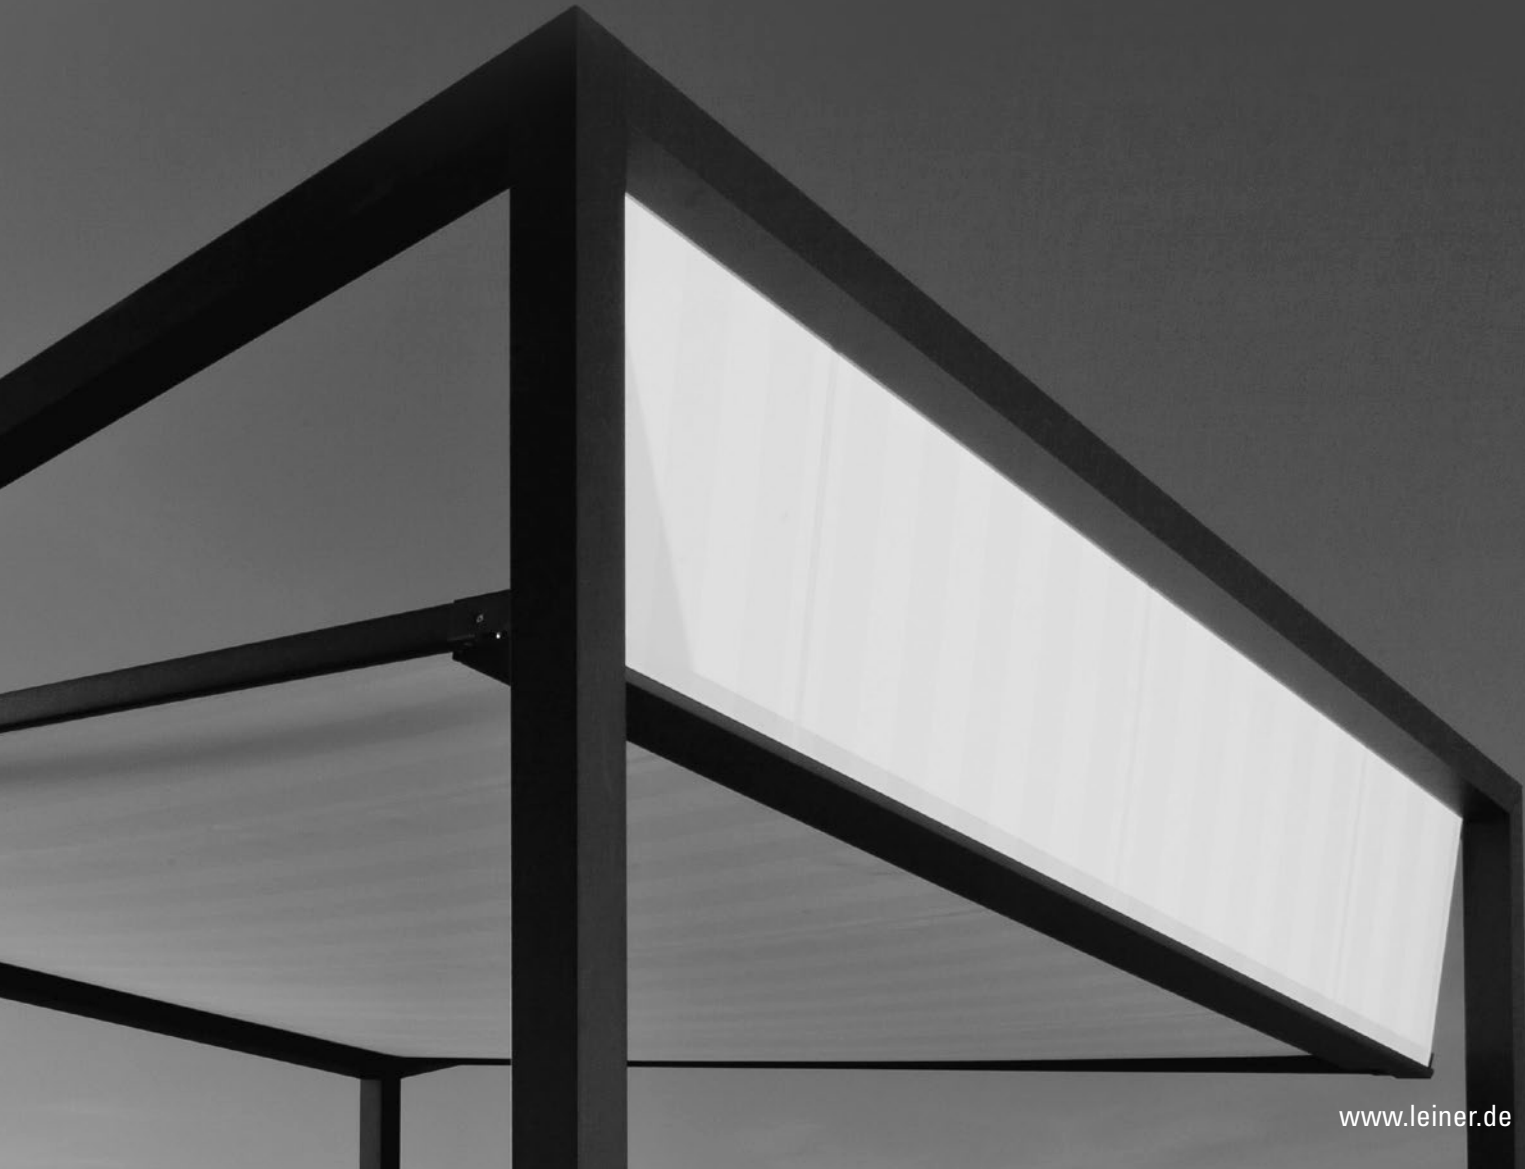

· L · E · I · N · E · R ·

Q.BUS | Q.BUS SZ

www.leiner.de

Q.BUS | Q.BUS SZ

Die unglaublich flexiblen Beschattungen

Q.bus und Q.bus SZ sind Beschattungssysteme mit höchstem Designanspruch. Freistehend mit optimaler Flächenausnutzung sind sie funktionell und sehen auch noch unverschämt gut aus. Mehrere Anlagen lassen sich zu einer großflächigen Beschattung kombinieren.

Die horizontale Beschattung lässt sich im vorderen Bereich durch ein integriertes Tuch um ca. 100 cm absenken. Hierdurch lässt sich der Schatten dem Stand der Sonne anpassen. Auch leichter Regen kann so ablaufen. Beide Tücher können unabhängig ein- und ausgefahren werden. Auf Wunsch bieten seitliche Senkrechtbeschattungen auch Schutz vor neugierigen Blicken, seitlicher Sonne und Wind.

Die Anlagen können komplett freistehend oder an die Wand montiert werden. Mehrere Anlagen lassen sich miteinander verbinden und auch Ecklösungen sind realisierbar. Im Vergleich zum Q.bus bie-

tet der Q.bus SZ deutlich mehr Windstabilität. Das horizontale Markisentuch wird seitlich in der Führungsschiene gehalten. Dadurch wird der Q.bus SZ zum windstabilen Sonnenschutz.

CANTO QSZ

Senkrechtmarkise

Die CANTO QSZ wurde speziell auf die Dimensionen der Q.bus-Profile entwickelt. Hierdurch wirken Q.bus und Senkrechtmarkise wie aus einem Guss. Die Befestigungen sind unsichtbar integriert. Mit einer QSZ schaffen Sie einen textilen Raum und gewinnen so mehr Lebensqualität. Die Senkrechtmarkise schützt vor seitlicher Sonneneinstrahlung und den neugierigen Blicken der Nachbarn. Durch die hohe Windbeständigkeit eignet sich die QSZ auch als Windschutz.